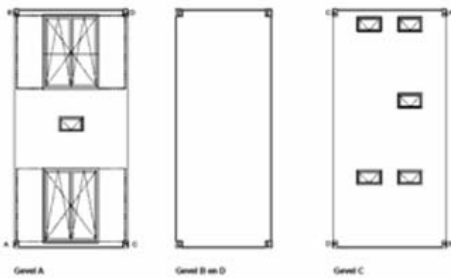

### HomeBox Basis

Doorsnede

Level 0 - toegang, sanitaire cel, koken, eten

Level 1 - slapen

Level 2 - wonen

uitbreiding serre dakterras

kernhuis technische installaties

uitbreiding leeg huis

Gevel A

Gevel B en D

Gevel C

Doorsnede A

Doorsnede B

### HomeBox1

onderste niveau

bovenste niveau

bovenste niveau

Gevel A

Gevel B en D

Gevel C

Doorsnede A