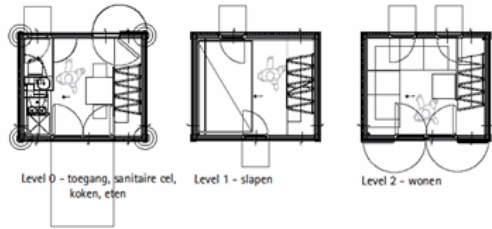

### HomeBox Basis

Doorsnede

Level 0 - toegang, sanitaire cel, koken, eten

Level 1 - slapen

Level 2 - wonen

uitbreiding serre dakterras

kernhuis technische installaties

uitbreiding leeg huis